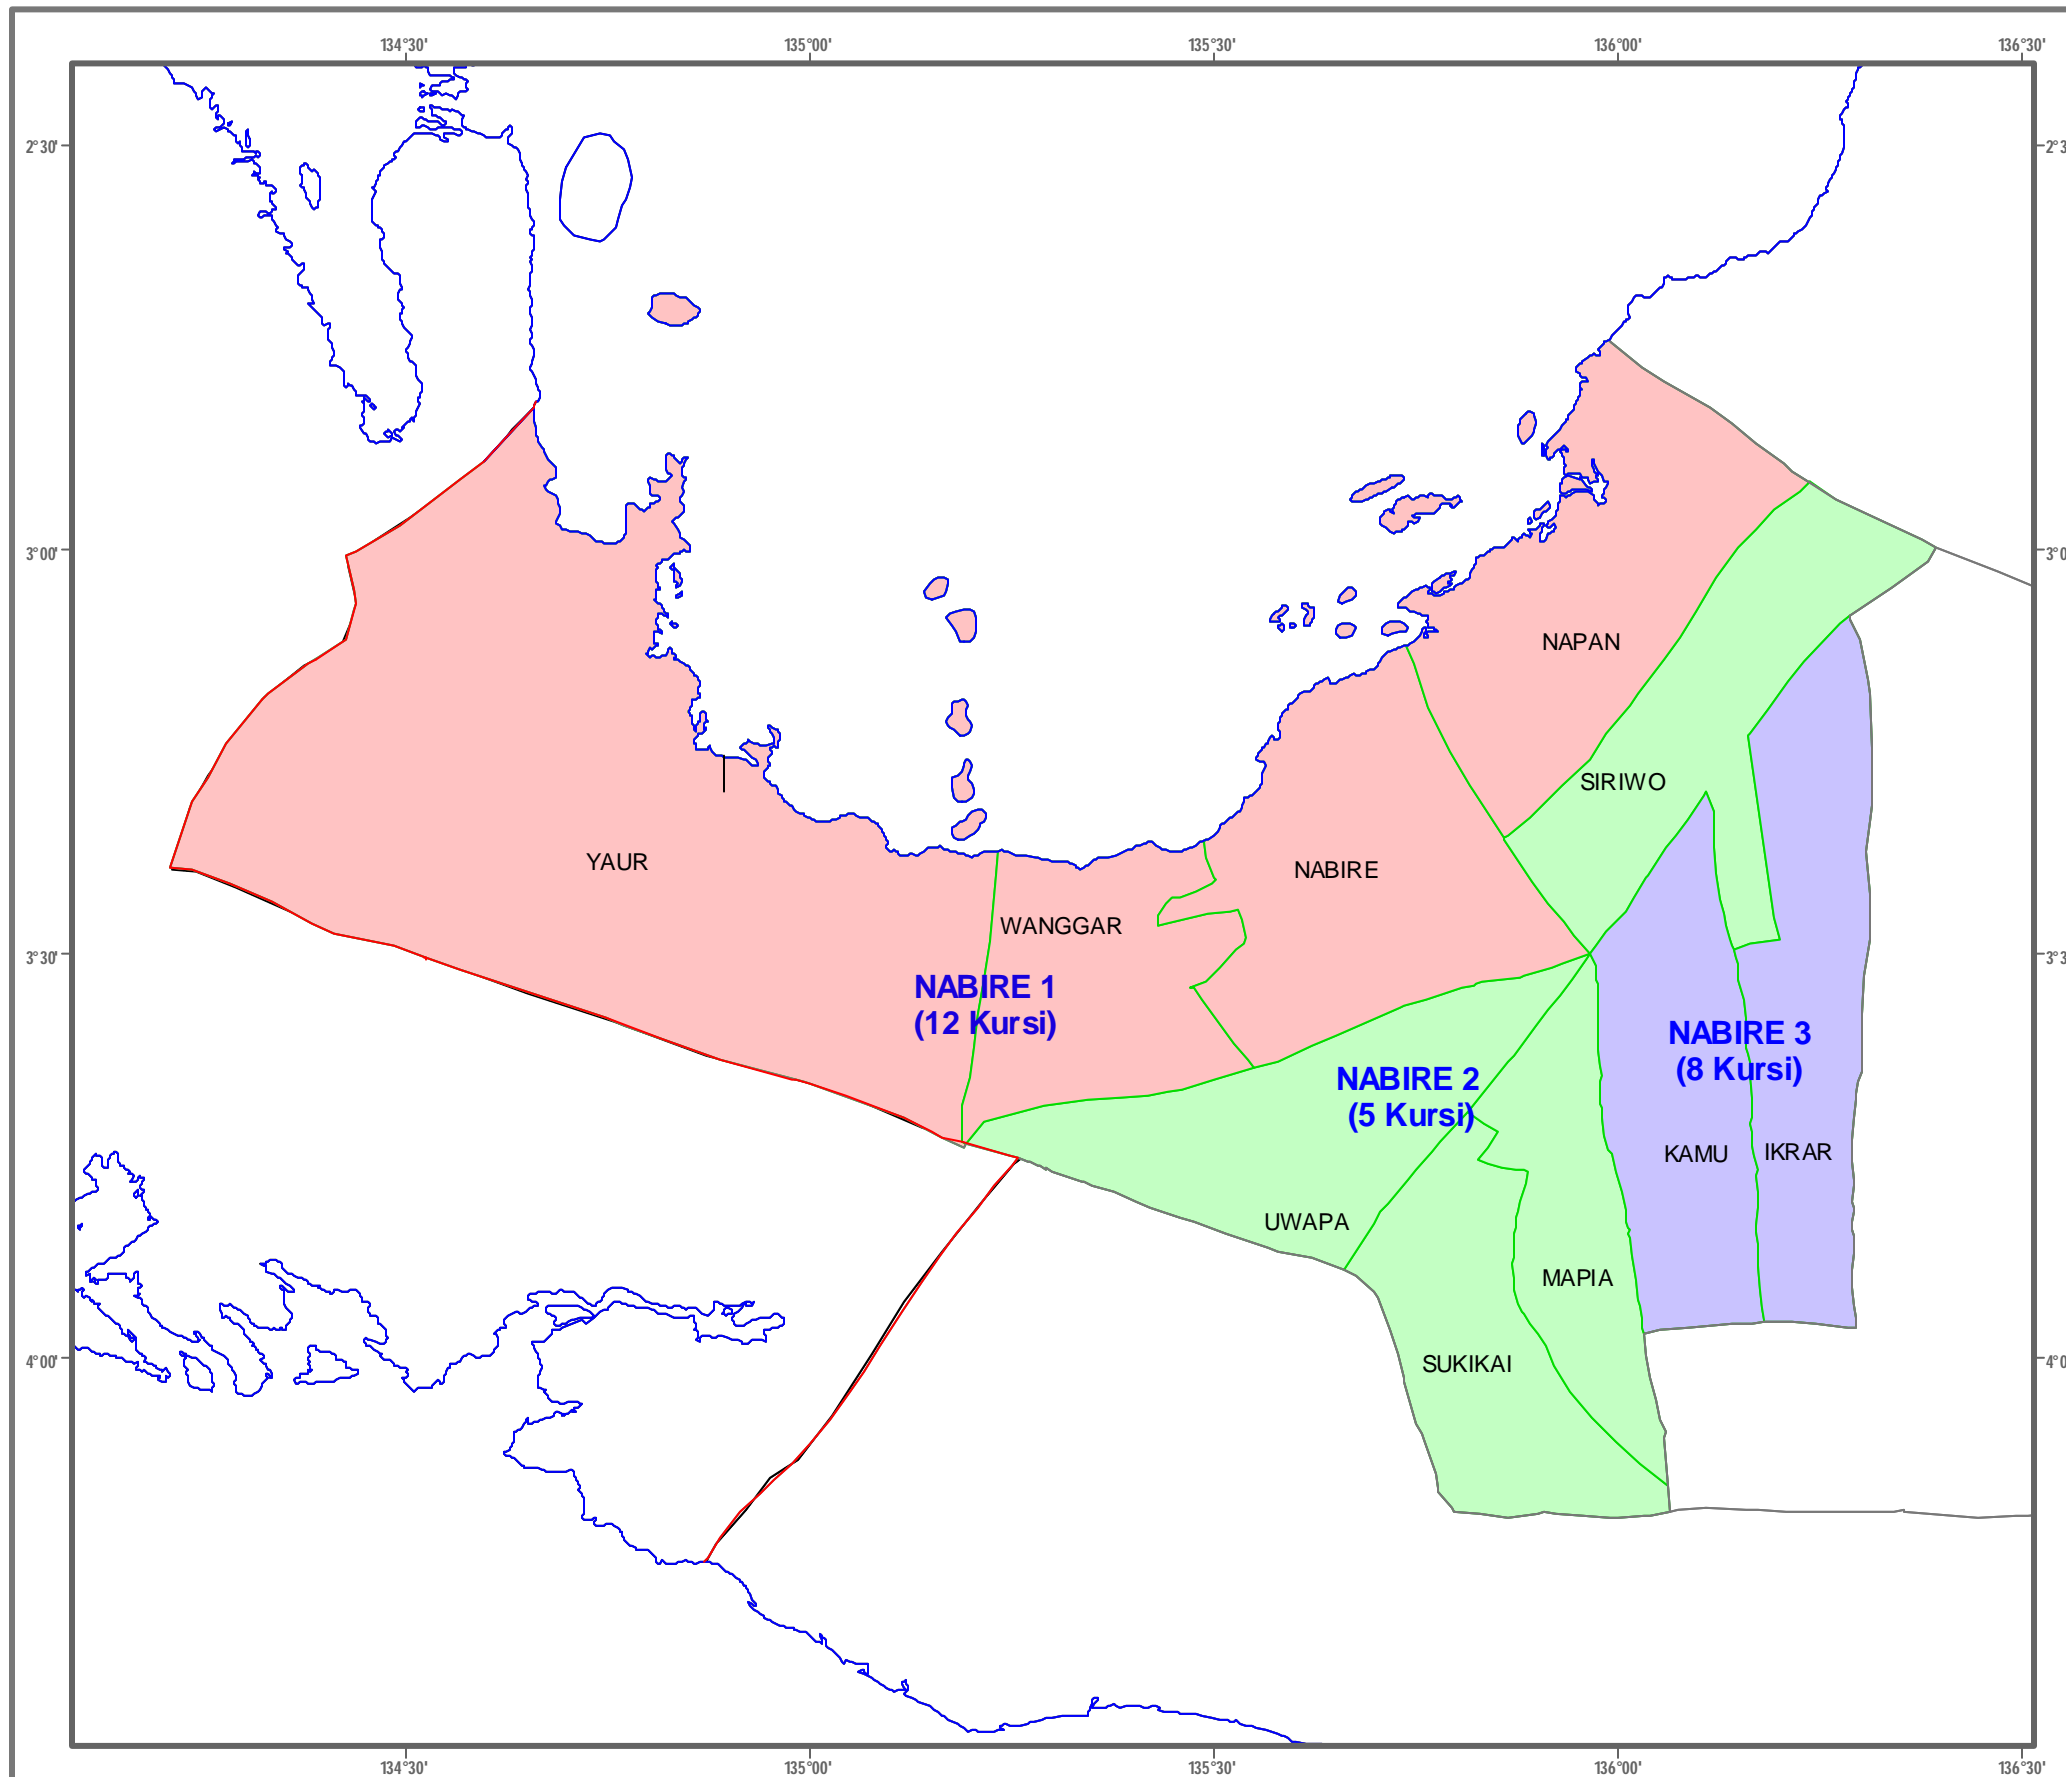

### DAERAH PEMILIHAN ANGGOTA DPRD KAB. NABIRE PROVINSI PAPUA

25 Kursi - 3 Daerah Pemilihan  
Jumlah Penduduk : 150.118  
Kuota : 6.005

**Keterangan :**

- Batas Provinsi
- Batas Kabupaten/Kota
- Batas Kecamatan
- Garis Pantai/Danau/Waduk

**Daerah Pemilihan :**

**NABIRE 1**

- YEUR
- WANGGAR
- NABIRE
- NAPAN

**NABIRE 2**

- SUKIKAI
- MAPIA
- SIRIWO
- UWAPA

**NABIRE 3**

- KAMU
- IKRAR

Inset Peta Kab./Kota

= Nabire

9 0 9 18 Kilometers

Inset Peta Provinsi

= Papua