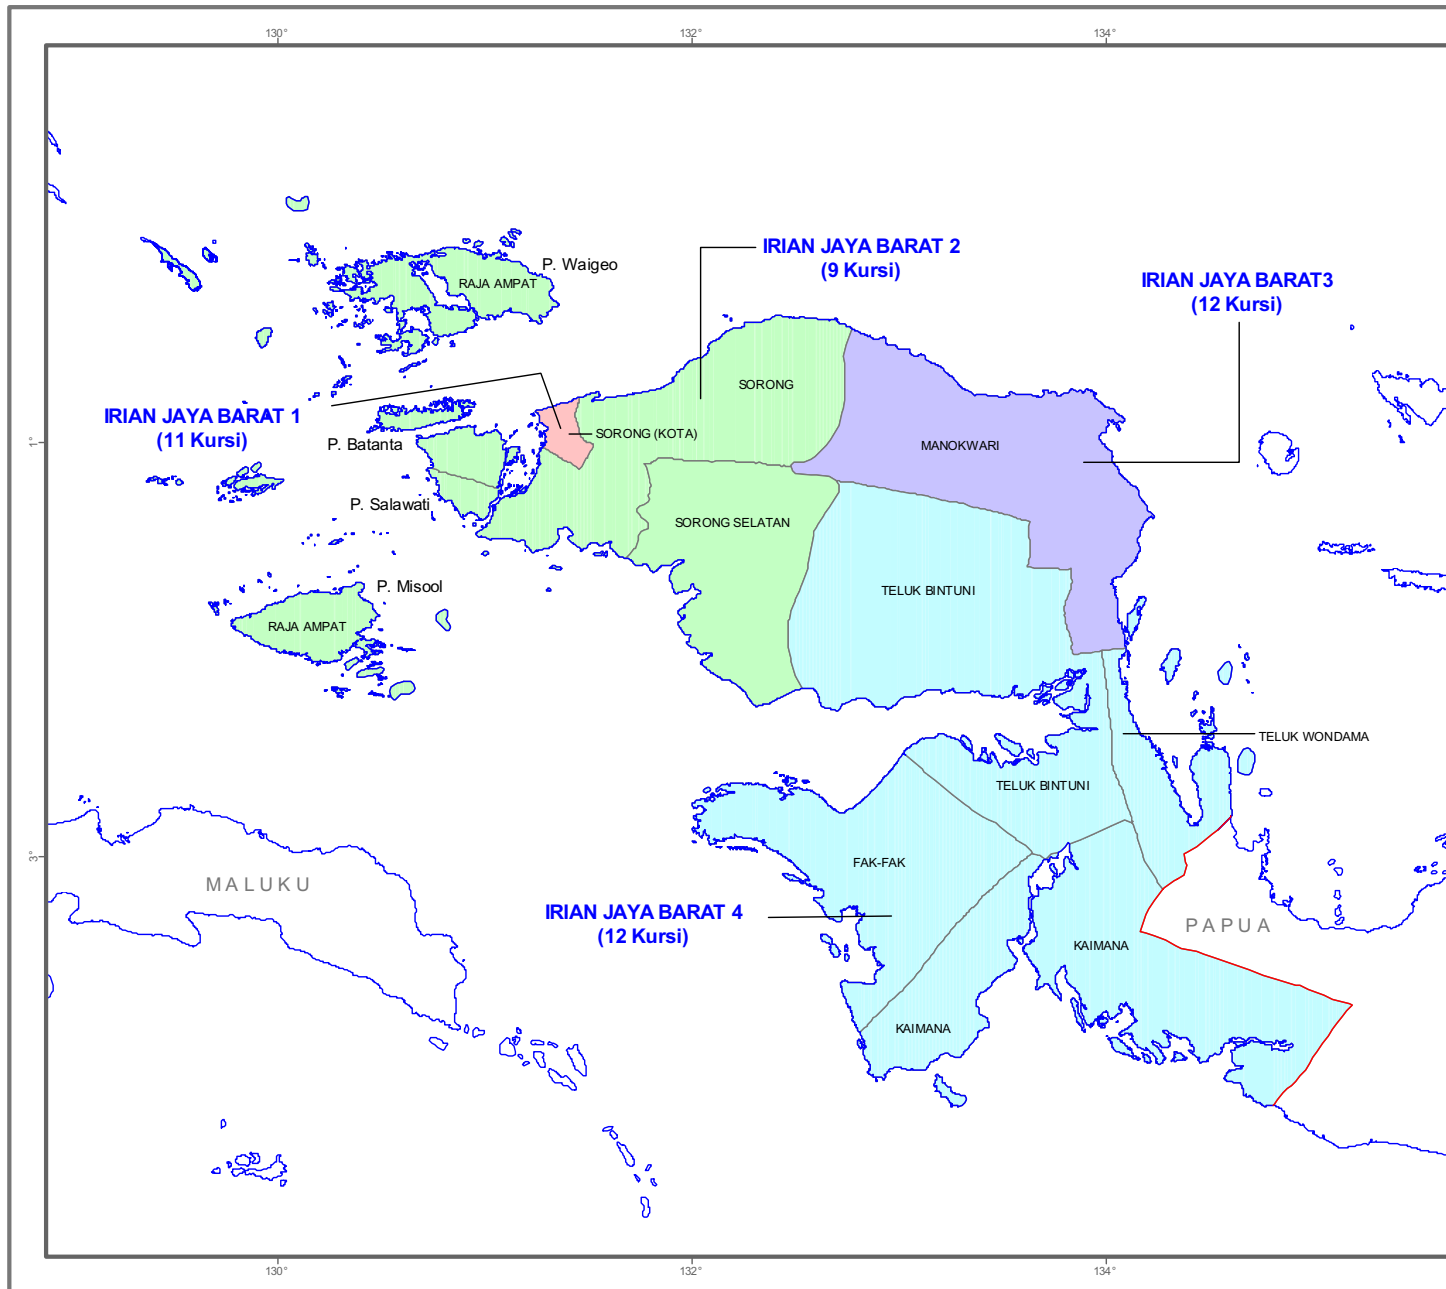

KOMISI PEMILIHAN UMUM
PEMILU 2004

DAERAH PEMILIHAN ANGGOTA DPRD PROVINSI IRIAN JAYA BARAT

44 Kursi - 4 Daerah Pemilihan
Jumlah Penduduk : 567.894
Kuota : 12.906

Keterangan :

- Batas Provinsi
- Batas Kabupaten/Kota
- Garis Pantai/Danau/Waduk

Daerah Pemilihan :

- IRIAN JAYA BARAT 1**
SORONG (KOTA)
- IRIAN JAYA BARAT 2**
SORONG SELATAN
SORONG
RAJA AMPAT
- IRIAN JAYA BARAT 3**
MANOKWARI
- IRIAN JAYA BARAT 4**
FAK-FAK
TELUK WONDAMA
TELUK BINTUNI
KAIMANA

Inset Peta Provinsi

■ = Irian Jaya Barat