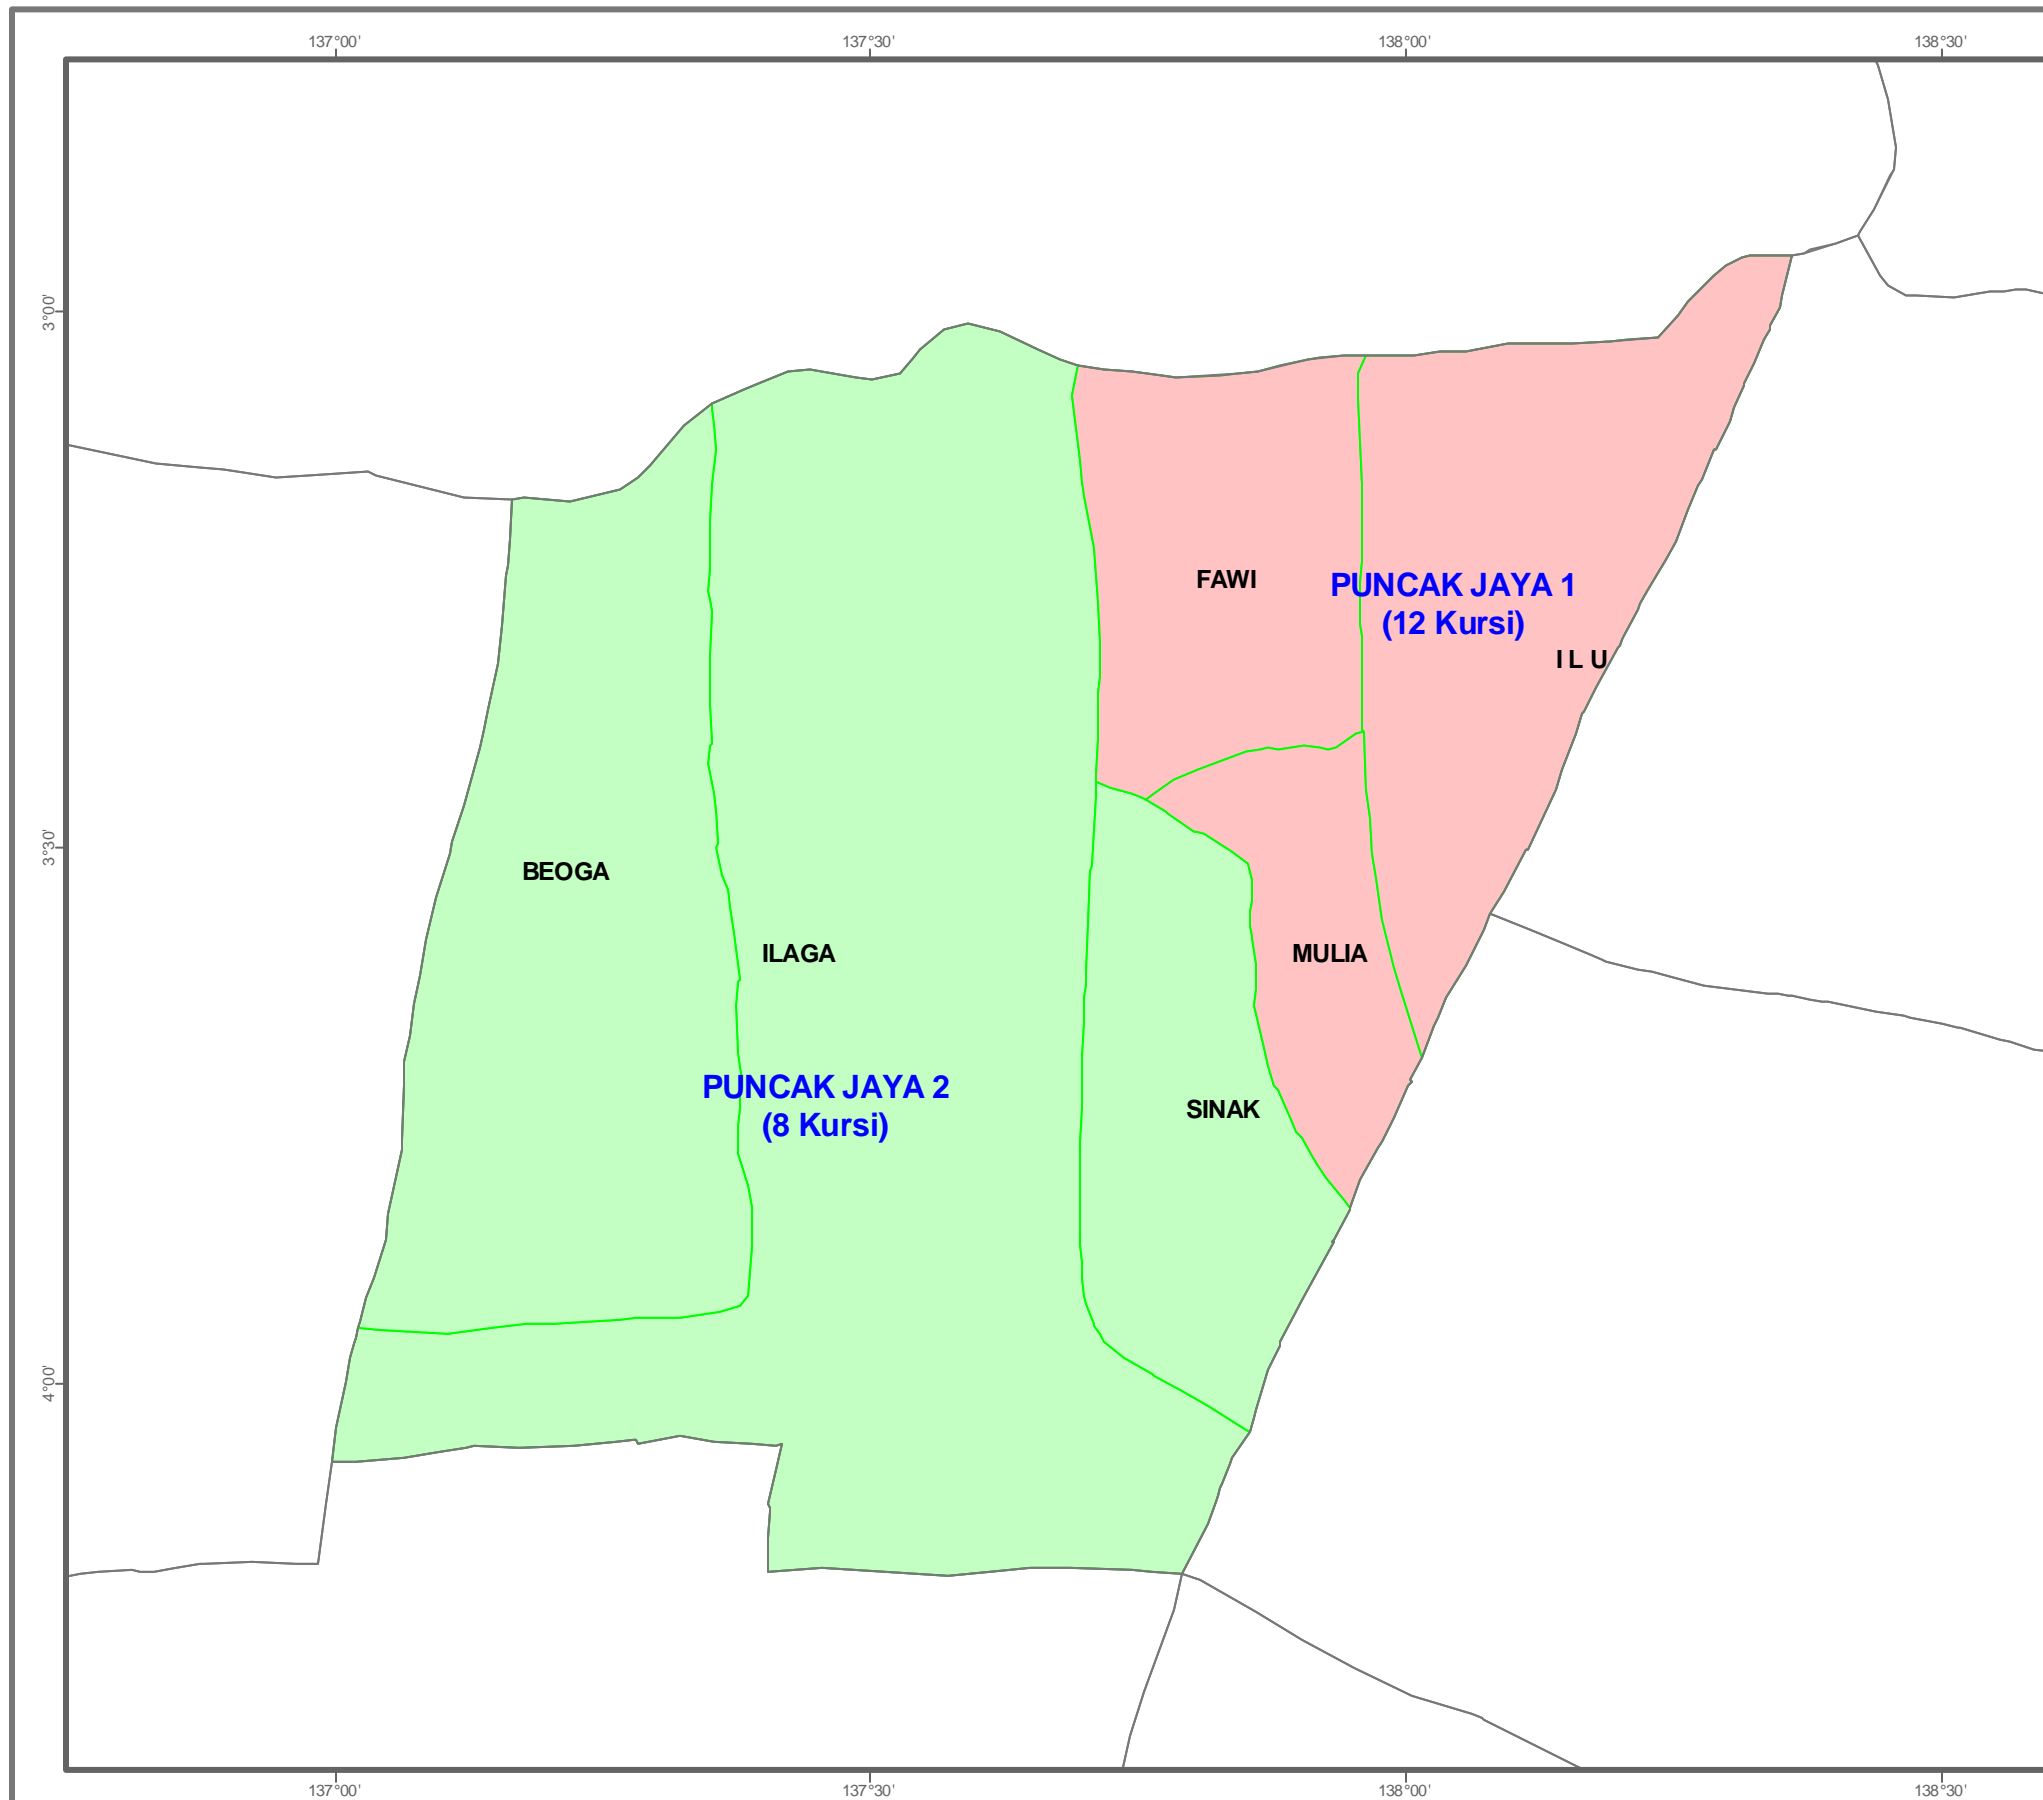

KOMISI PEMILIHAN UMUM
PEMILU 2004

DAERAH PEMILIHAN ANGGOTA DPRD KAB. PUNCAK JAYA PROVINSI PAPUA

20 Kursi - 2 Daerah Pemilihan
Jumlah Penduduk : 70.803
Kuota : 3.540

Keterangan :

- Batas Provinsi
- Batas Kabupaten/Kota
- Batas Kecamatan
- Garis Pantai/Danau/Waduk

Daerah Pemilihan :

- PUNCAK JAYA 1
FAWI
ILU
MULIA
- PUNCAK JAYA 2
ILAGA
SINAK
BEOGA

Inset Peta Kab./Kota

= Puncakjaya

7 0 7 14 Kilometers

Inset Peta Provinsi

= Papua