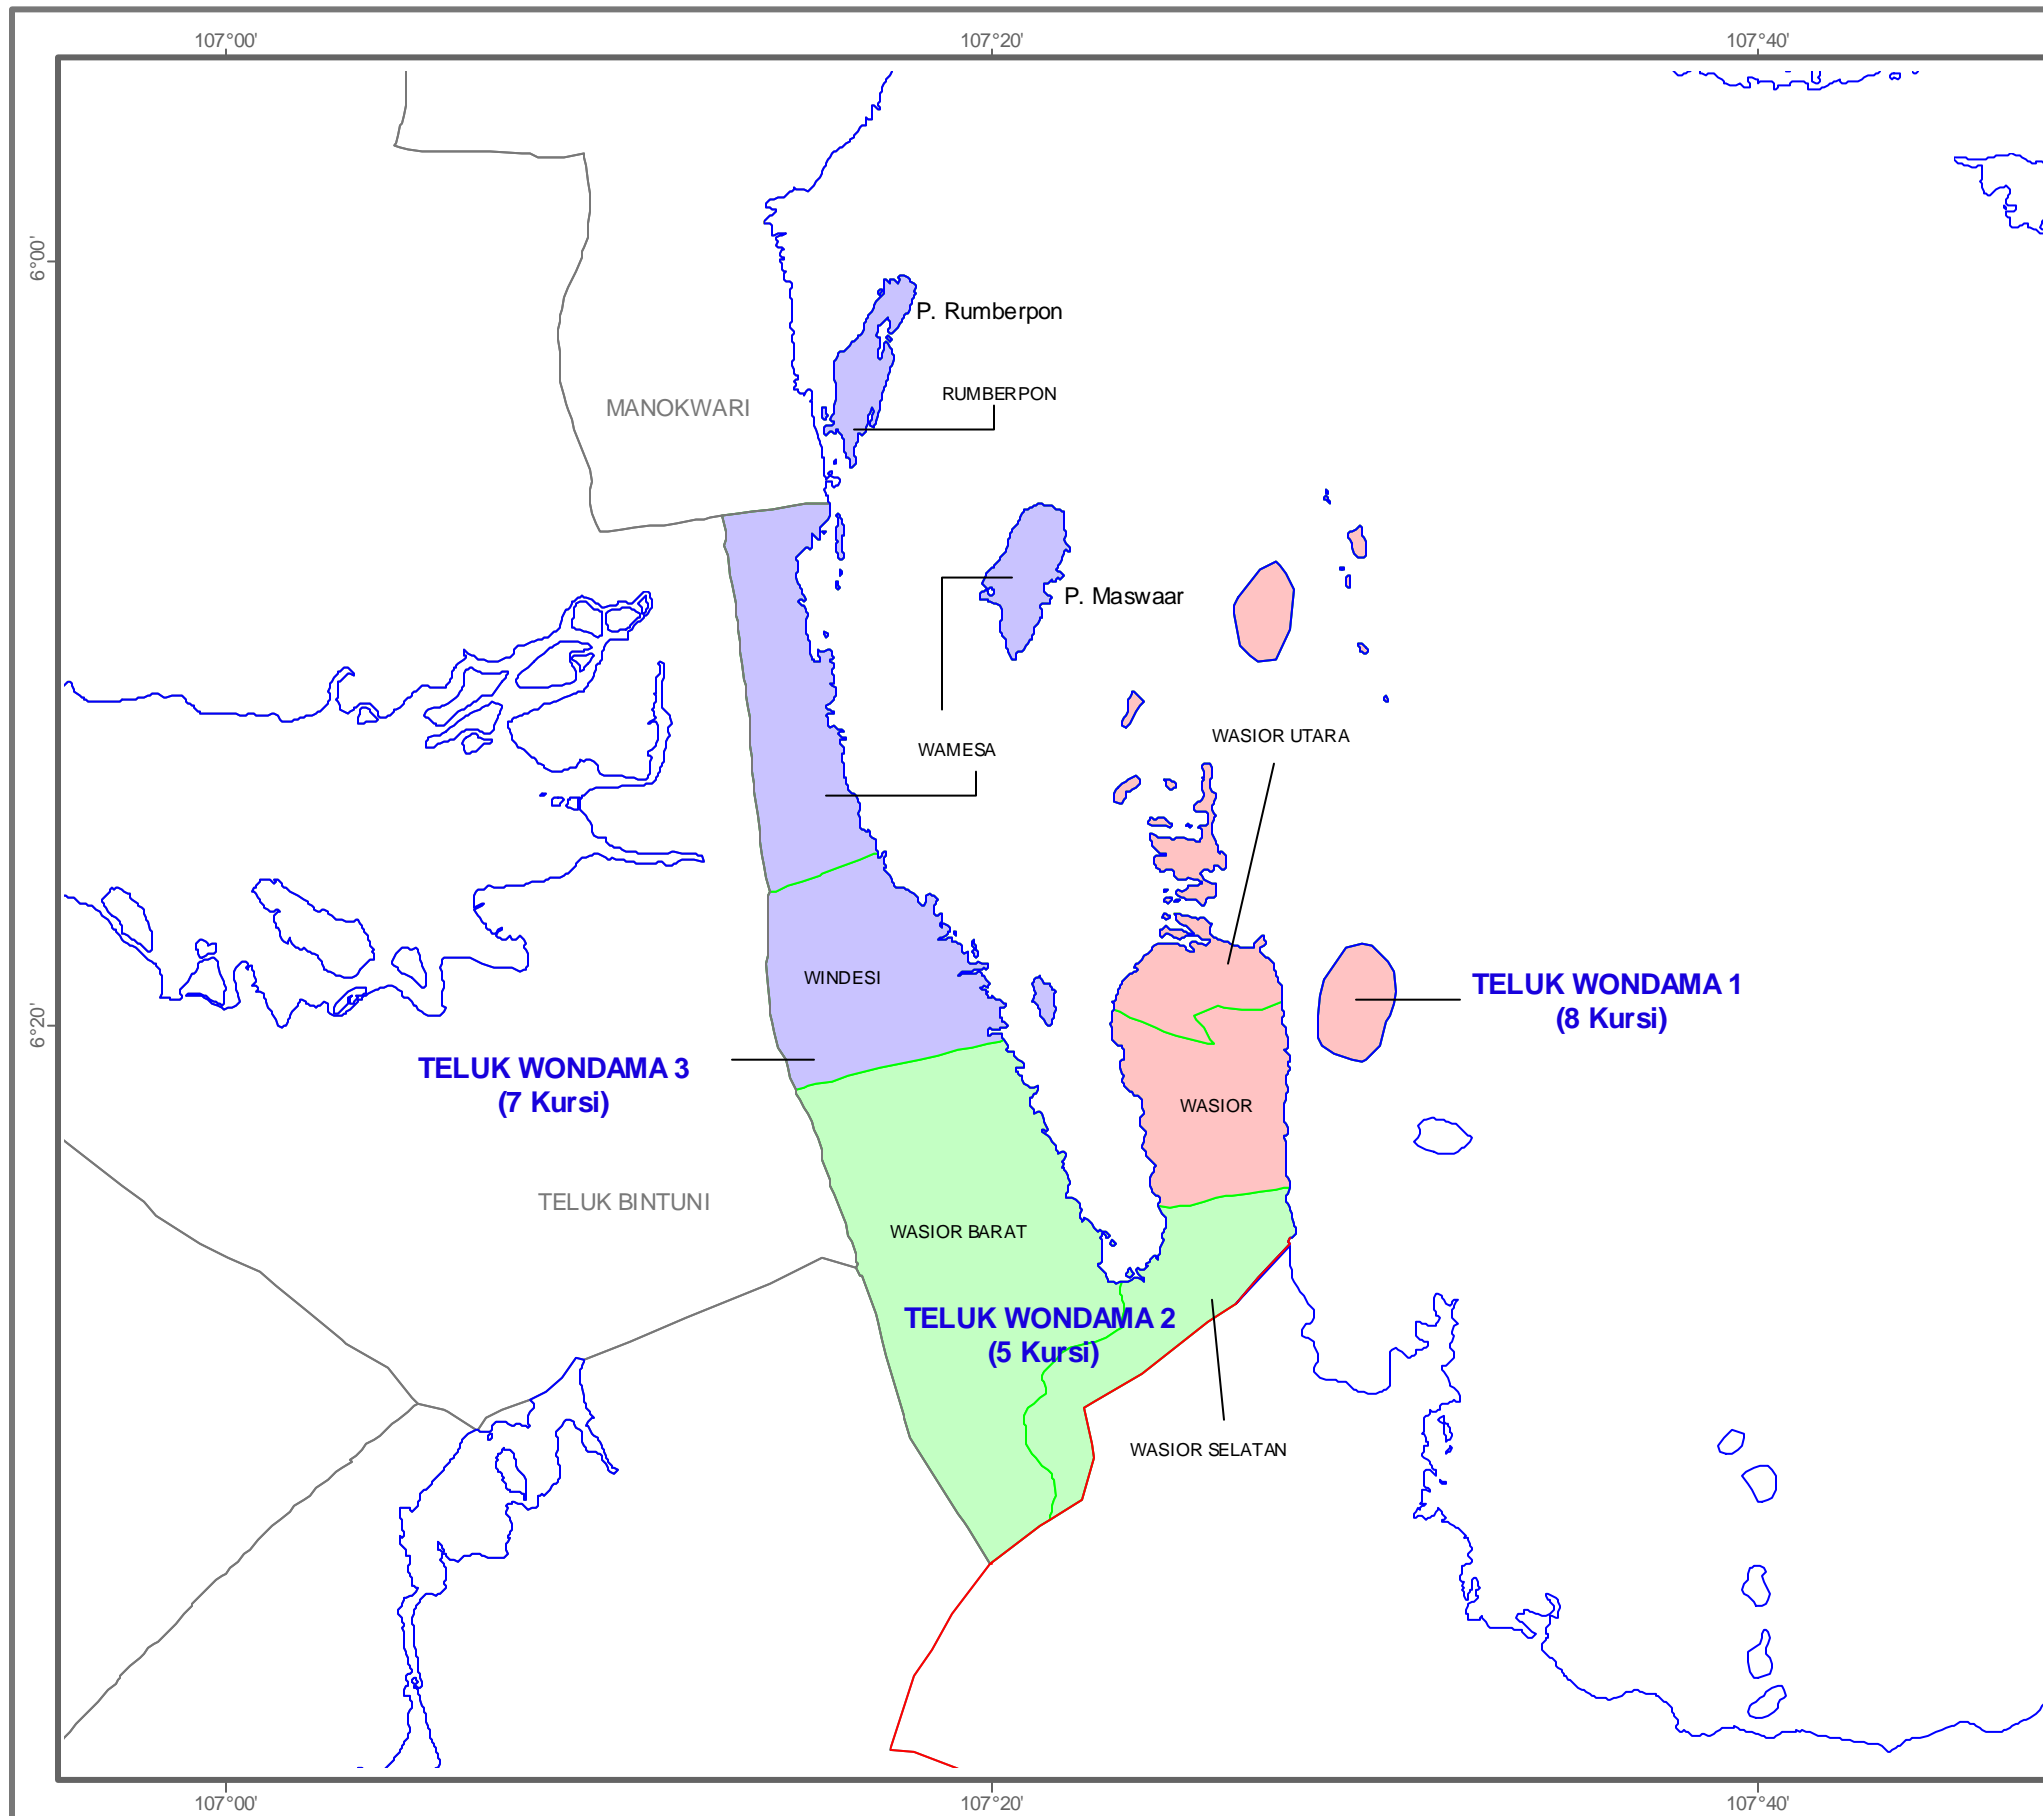

KOMISI PEMILIHAN UMUM
PEMILU 2004

DAERAH PEMILIHAN ANGGOTA DPRD KAB.TELUK WONDAMA PROVINSI IRIAN JAYA BARAT

20 Kursi - 3 Daerah Pemilihan
Jumlah Penduduk : 14.107
Kuota : 705

Keterangan :

- Batas Provinsi
- Batas Kabupaten/Kota
- Batas Kecamatan
- Garis Pantai/Danau/Waduk

Daerah Pemilihan :

- TELUK WONDAMA 1**
WASIOR UTARA
WASIOR
- TELUK WONDAMA 2**
WASIOR BARAT
WASIOR SELATAN
- TELUK WONDAMA 3**
RUMBERPON
WAMESA
WINDESI

Inset Peta Kab./Kota

8 0 8 16 Kilometers

Inset Peta Provinsi

■ = Irian Jaya Barat